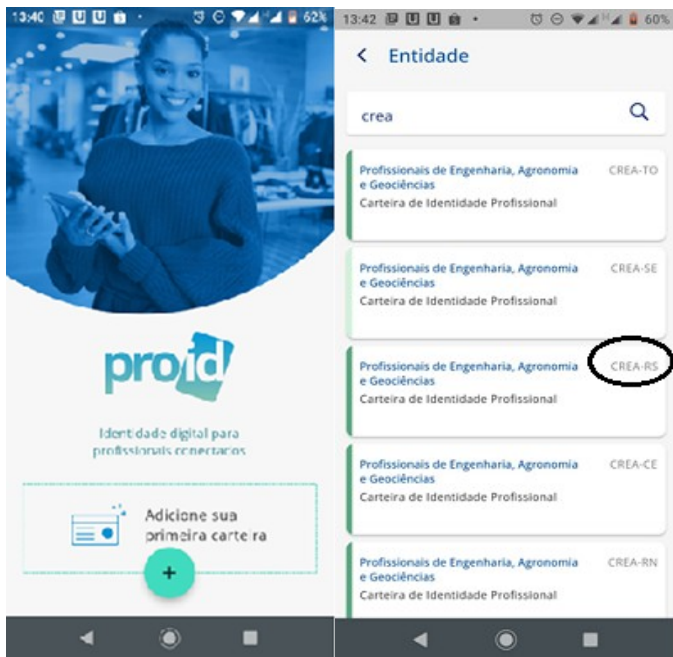

INSTRUÇÕES para baixar a carteira:

- Baixe o aplicativo ProID Serpro, disponível para download nas lojas iOS Apple e Google Play Store, em seu celular.

- Clique no botão PROCURAR e localize o Crea-RS.

- Será aberta tela de login onde devem ser colocados os dados: Registro Nacional, CPF e **Código de Acesso**

- Abra o aplicativo e coloque uma senha de sua escolha.

- Após acesso é só clicar sobre a carteira e abri-la.