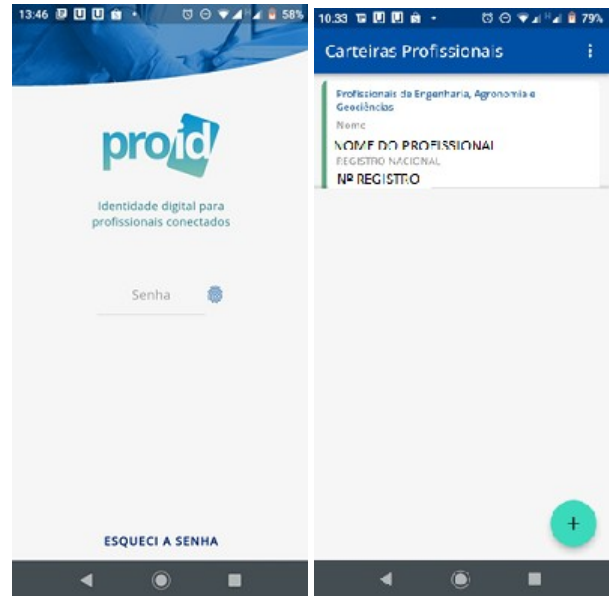

INSTRUÇÕES para baixar a carteira:

- Baixe o aplicativo ProID Serpro, disponível para download nas lojas iOS Apple e Google Play Store, em seu celular.

- Clique no botão PROCURAR e localize o Crea-RS.

- Será aberta tela de login onde devem ser colocados os dados: Registro Nacional, CPF e **Código de Acesso**

- Abra o aplicativo e coloque uma senha de sua escolha.

- Após acesso é só clicar sobre a carteira e abri-la.