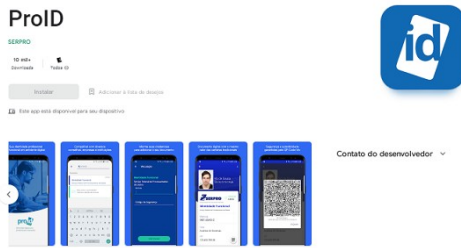

INSTRUÇÕES para baixar a carteira:

- Baixe o aplicativo ProID Serpro, disponível para download nas lojas iOS Apple e Google Play Store, em seu celular.

- Clique no botão PROCURAR e localize o Crea-RS.

- Será aberta tela de login onde devem ser colocados os dados: Registro Nacional, CPF e **Código de Acesso**

- Abra o aplicativo e coloque uma senha de sua escolha.

- Após acesso é só clicar sobre a carteira e abri-la.